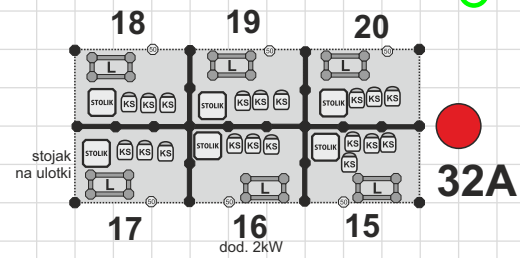

21

27-42

18

19

20

17

16

15

dod. 2kW

13 14

wykładzina szara + 2kW

BZ

6m<sup>2</sup>

12

32A

9