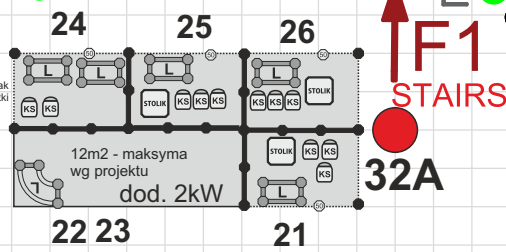

THEATRE

L
I
F
T

TOILETS

AUDITORIUM

- stoiska targowe
- tablice posterowe

52-65

43-51

22 23

21

27-42